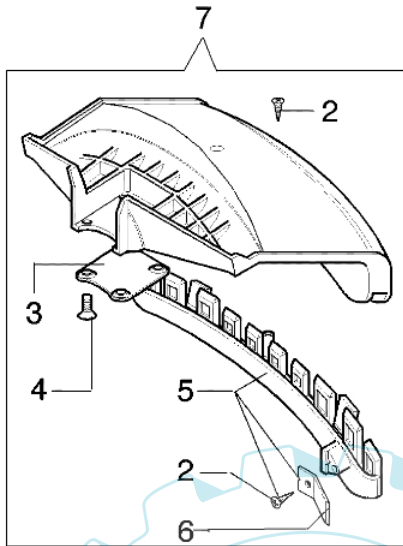

6 ■ **KIT RIPARAZIONE**
REPAIR SET

5 ● **KIT MEMBRANE E GUARNIZIONI**
DIAPHRAGM & GASKET SET

6 ■ **KIT RIPARAZIONE**
REPAIR SET

Bild Nr.	Anz.	Teilenummer	Beschreibung	Technische Nachricht
1	1	2318890R	Vergaser WYK-104	
2	1	2318703	Scheibe	
3	1	2318580	Schraube	
4	1	2318813	Halter	
5	1	2318590	Dichtungen set	
6	1	2318591	Reparatur-satz	
7	1	2318571	Deckel	
8	1	2318572	Kraftstoffpumpe	
9	4	2318585	Schraube	
10	11	003300204	Benzinfilter	
11	1	2318701	O-ring	
12	1	2318577	Mutter	
13	1	2318570	Pumpegehäuse	
14	1	2318189	Ring	
15	1	2318843	Ventil	
16	1	2318842	Pumpegehäuse	
17	1	2318592	Ventil	
18	1	2318891	Duese	
19	1	2318569	Schraube	
20	1	003300201	Bissel	
21	1	2318968R	Vergaser WYK-143A	
22	1	2318969	Pumpegehäuse	
23	1	2318142	Duese	

446 BP - Schneidwerkzeuge

Bild Nr.	Anz.	Teilenummer	Beschreibung	Technische Nachricht
1	1	63019001B	Halbautomatischef kpl. Ø2,4	
2	1	3960040R	Schraube	
3	1	4174278	Streifen	
4	4	3802004BR	Schraube	
5	1	4179113A	Schürze	
6	1	4174275	Blatt	
7	1	61042036	Schultz	
8	2	4199005A	Distanzring	
9	1	4199008B	Bundschraube	
10	1	4199004	Feder	
11	1	4199014A	Zundanker	
12	1	4199002	Deckel	
13	1	4095563R	Schneidblatt	
14	1	61052031	Werkzeugsatz	
15	1	61120011	Etichettenkit	
16	1	4174280	Schutzscheibe	
17	1	4174279	Schutzscheibe	
18	4	3802004BR	Schraube	