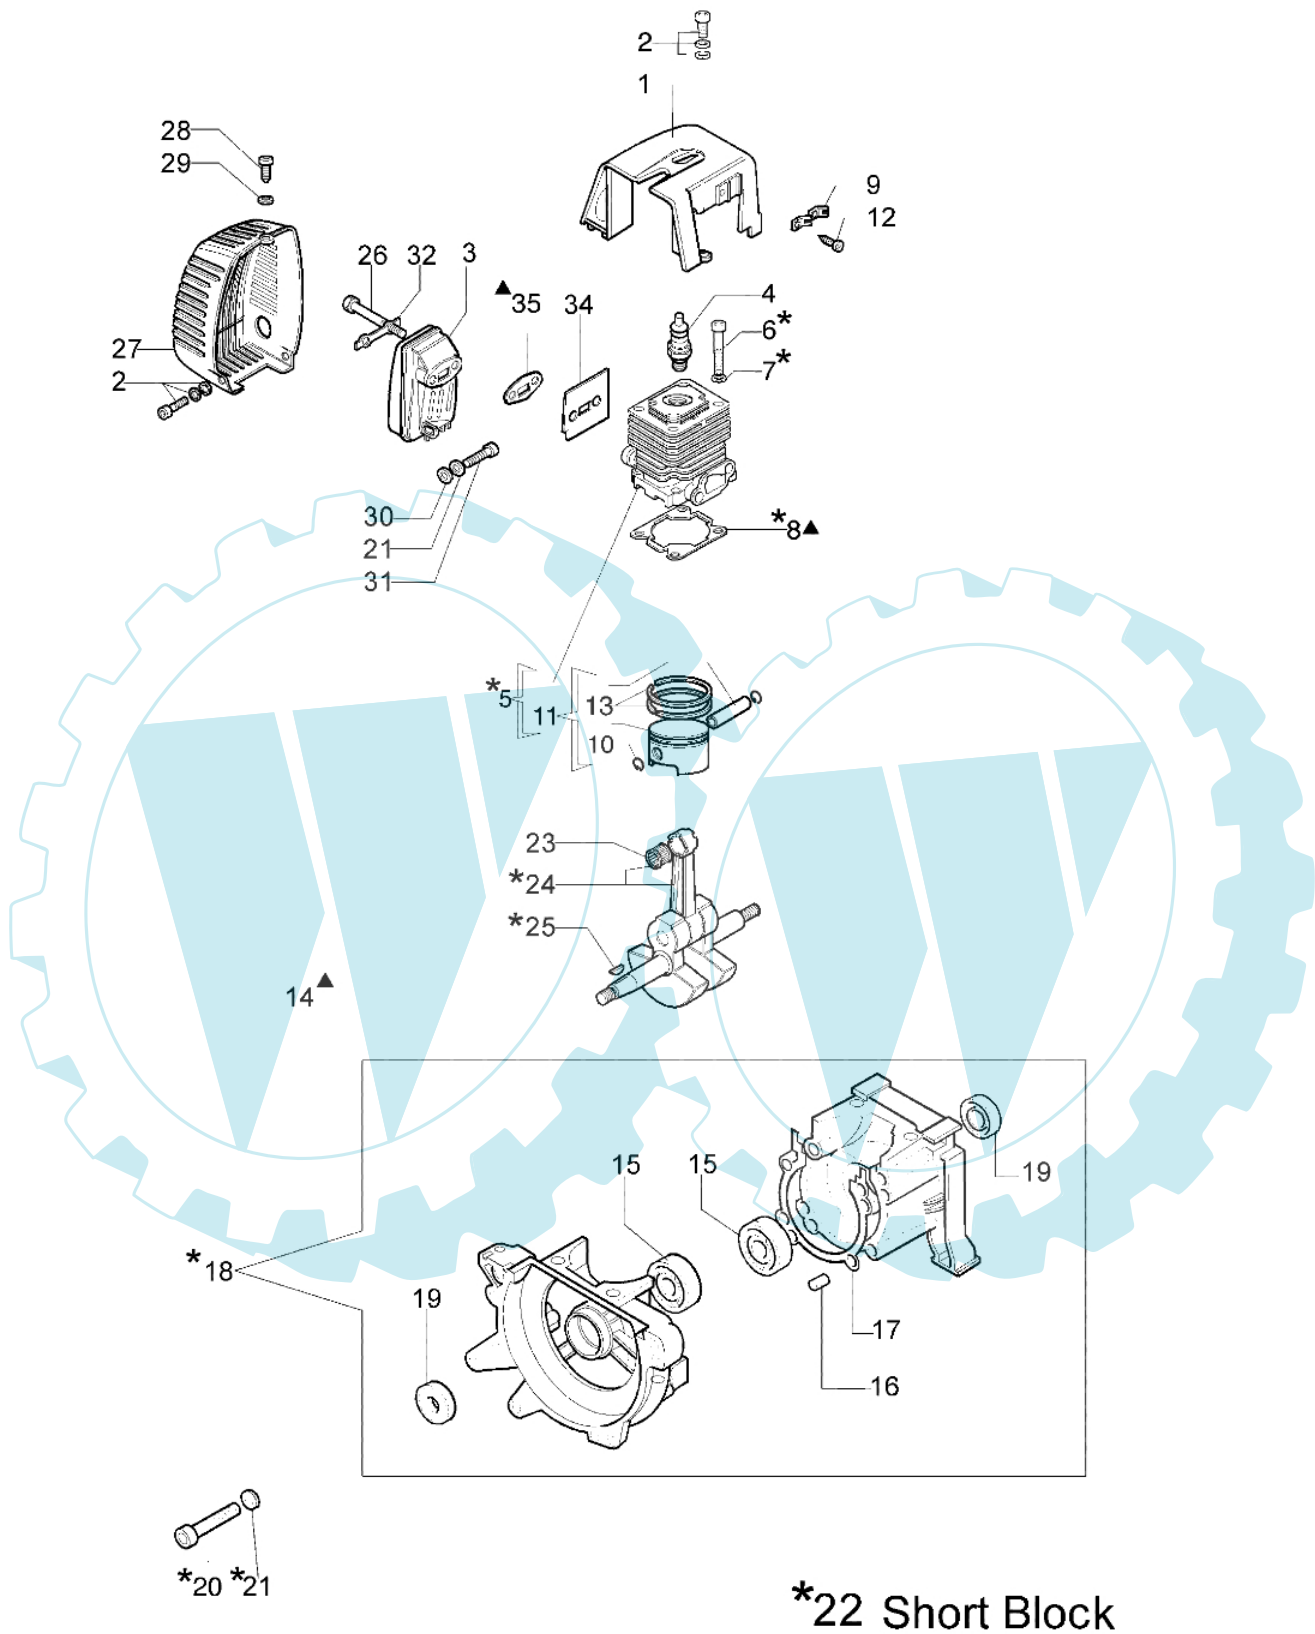

446 BP - Motor

Bild Nr.	Anz.	Teilenummer	Beschreibung	Technische Nachricht
1	1	61110032R	Deckel	
2	3	4175089A	Schraube	
3	1	61110012B	Auspuff	
3	1	62030006	Schalldampfer	
4	1	3055101	Kundkerze	
5	1	61122014B	Zylinder kpl.	
6	4	3801034	Schraube	
7	4	3819010	Scheibe	
8	1	61110005	Dichtung	
9	2	4191069B	Keil	
10	2	4191005	Ring	
11	1	61122015	Kolben kpl. Ø42	
12	2	3960030	Schraube	
13	1	094000015	Kolbenring Ø42	
14	1	61110068	Dichtungssatz	
15	2	3034012R	Lager	
16	2	3023008R	Stift	
17	1	4191012	Dichtung	
18	1	61110145	Kurbelgehäuse	
19	2	3050015AR	Kobelring	
20	4	3801035	Schraube	
20	4	3819006	Scheibe	
21	3	3819006	Scheibe	
22	1	61122021	Shortblock	
23	1	3037014	Lager	
24	1	4191214	Kurbelwelle	
25	1	3028013R	Keil	
26	2	3806054	Schraube	
27	1	61040006	Deckel	
28	1	3960017AR	Schraube	
29	1	3916004	Scheibe	
30	1	3916005	Scheibe	
31	2	3801011	Schraube	
32	1	61110017	Blech	
33	1	61110054	Dichtung	
34	1	61110046	Dichtung	

446 BP - Starter und kupplung

Bild Nr.	Anz.	Teilenummer	Beschreibung	Technische Nachricht
1	1	3912012	Mutter	
2	4	4175089A	Schraube	
3	1	61042004	Schultz	
4	1	4098064	Kerzenstecker	
5	1	4191018R	Scheibe	
6	1	3906041	Schraube	
7	1	3918006	Scheibe	
8	1	004000132R	Feder	
9	1	4098073R	Starterseil	
10	1	4191020A	Starter griff	
11	1	006000829	Scheibe	
12	1	61042001B	Starter komplet	
13	1	3933038	Mutter	
14	2	4191016	Klinke	
15	2	4191017A	Feder	
16	2	3064010	Scheibe	
17	2	3024007	Ring	
18	1	4191143	Mitnehmer	
19	1	3916010	Scheibe	
20	1	4191021AR	Schwungrad	
21	1	4196142R	Zündspule	
22	2	3819006	Scheibe	
23	2	3916005	Scheibe	
24	1	3916006	Scheibe	
25	4	4175071A	Schraube	
26	1	3819010	Scheibe	
27	1	3049005	O-ring	
28	1	3801013	Schraube	
29	1	4191153AR	Kupplung	
30	1	4191027CR	Stift	
31	1	4191028R	Feder	
32	1	4193005R	Kupplunstromel	
33	1	3025022	Ring	
34	1	3035019	Lager	
35	1	61042024	Gehäuse	
36	1	3023008R	Stift	
37	1	3049021	O-ring	
38	1	62010001A	Anpassungsglied	
39	1	62010005	Bolzen	
40	1	3908032R	Schraube	
41	2	3818011A	Kugelscheibe	
42	1	61110105	Kabel	