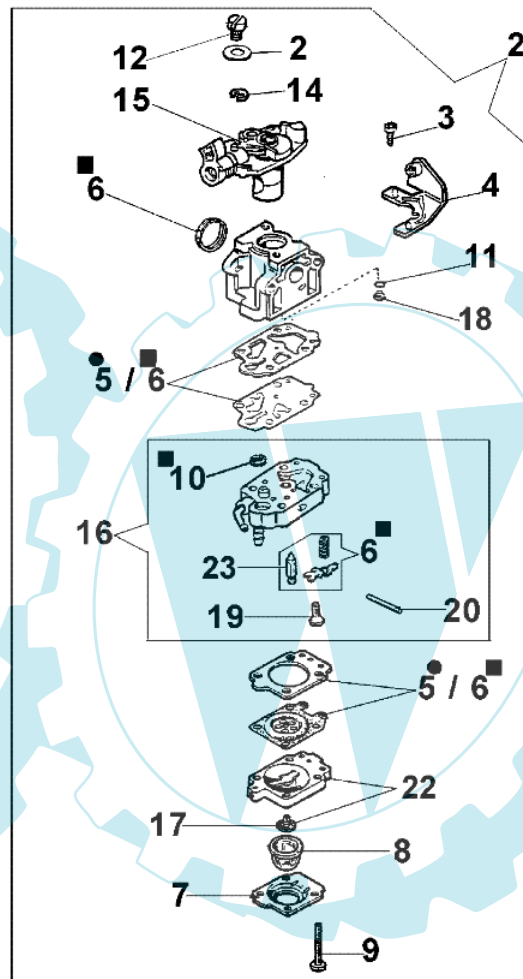

5 ● **KIT MEMBRANE E GUARNIZIONI**
DIAPHRAGM & GASKET SET

6 ■ **KIT RIPARAZIONE**
REPAIR SET