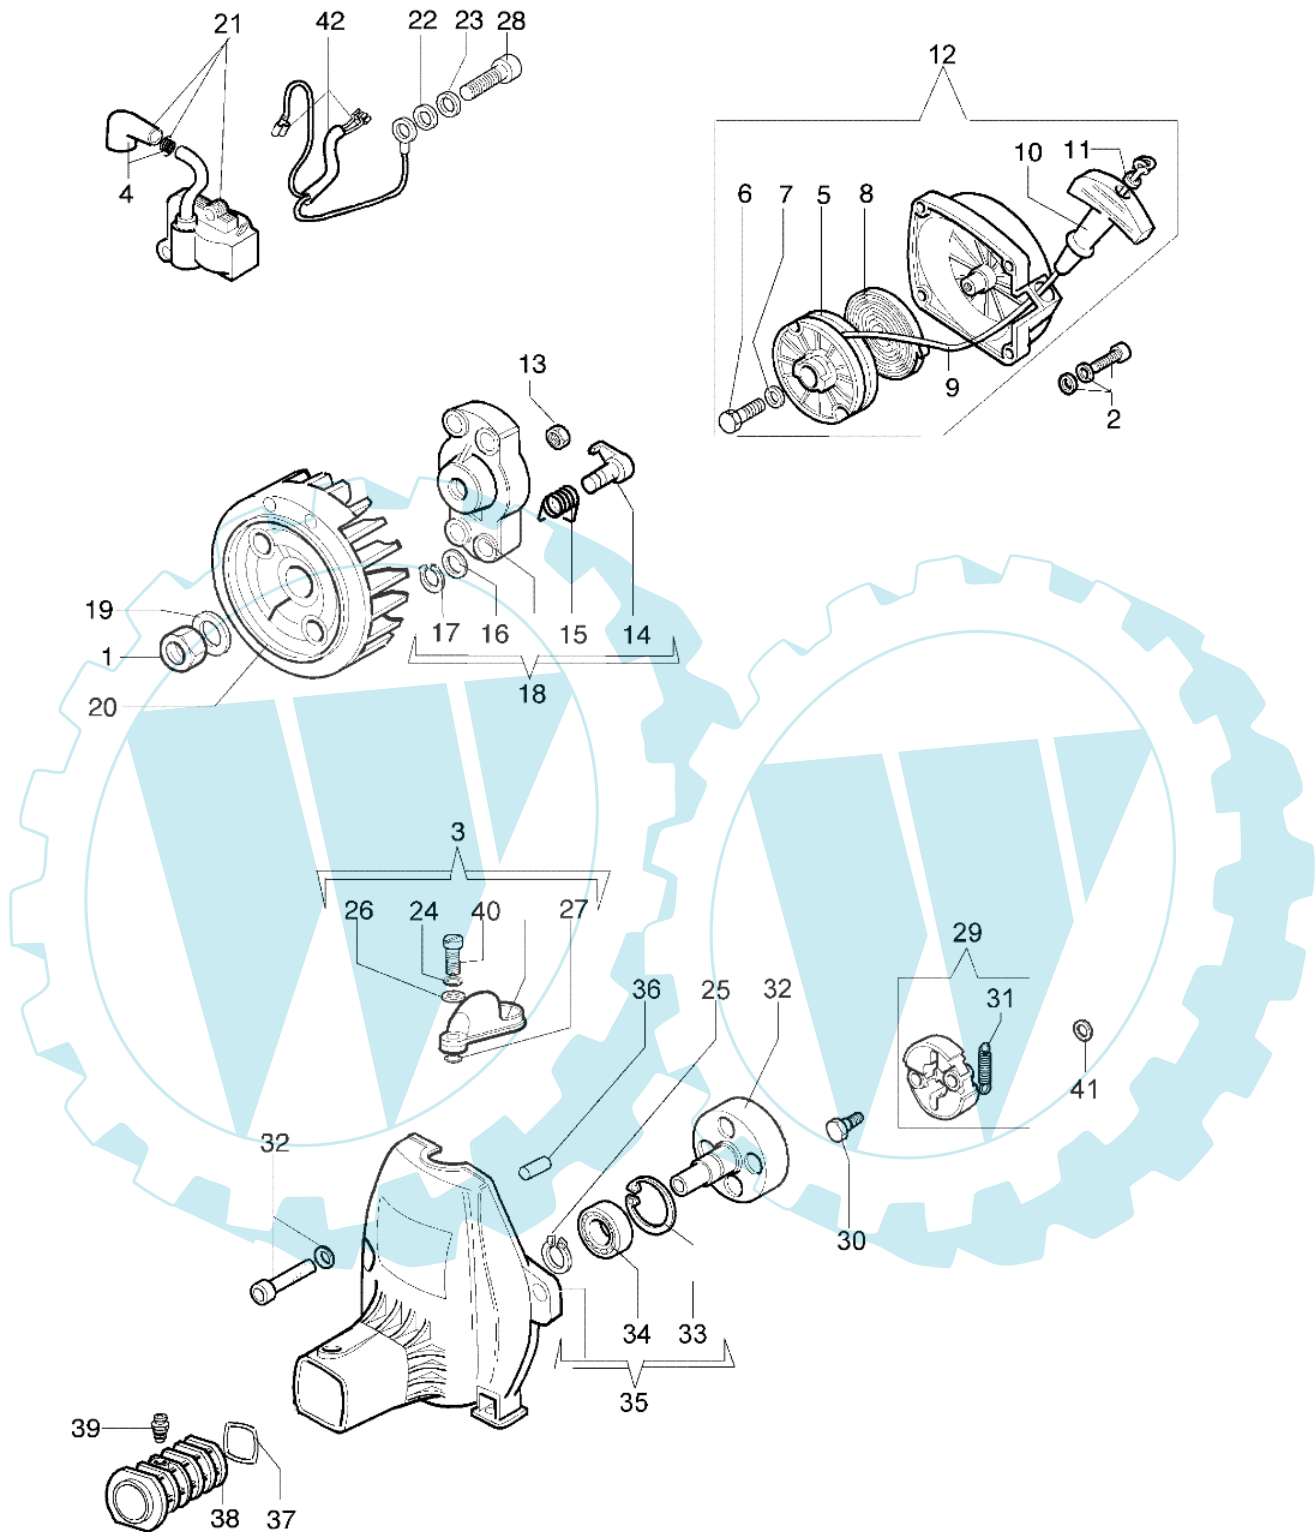

446 BP - Starter und kupplung

Bild Nr.	Anz.	Teilenummer	Beschreibung	Technische Nachricht
1	1	3912012	Mutter	
2	4	4175089A	Schraube	
3	1	61042004	Schultz	
4	1	4098064	Kerzenstecker	
5	1	4191018R	Scheibe	
6	1	3906041	Schraube	
7	1	3918006	Scheibe	
8	1	004000132R	Feder	
9	1	4098073R	Starterseil	
10	1	4191020A	Starter griff	
11	1	006000829	Scheibe	
12	1	61042001B	Starter komplet	
13	1	3933038	Mutter	
14	2	4191016	Klinke	
15	2	4191017A	Feder	
16	2	3064010	Scheibe	
17	2	3024007	Ring	
18	1	4191143	Mitnehmer	
19	1	3916010	Scheibe	
20	1	4191021AR	Schwungrad	
21	1	4196142R	Zündspule	
22	2	3819006	Scheibe	
23	2	3916005	Scheibe	
24	1	3916006	Scheibe	
25	4	4175071A	Schraube	
26	1	3819010	Scheibe	
27	1	3049005	O-ring	
28	1	3801013	Schraube	
29	1	4191153AR	Kupplung	
30	1	4191027CR	Stift	
31	1	4191028R	Feder	
32	1	4193005R	Kupplunstromel	
33	1	3025022	Ring	
34	1	3035019	Lager	
35	1	61042024	Gehäuse	
36	1	3023008R	Stift	
37	1	3049021	O-ring	
38	1	62010001A	Anpassungsglied	
39	1	62010005	Bolzen	
40	1	3908032R	Schraube	
41	2	3818011A	Kugelscheibe	
42	1	61110105	Kabel	