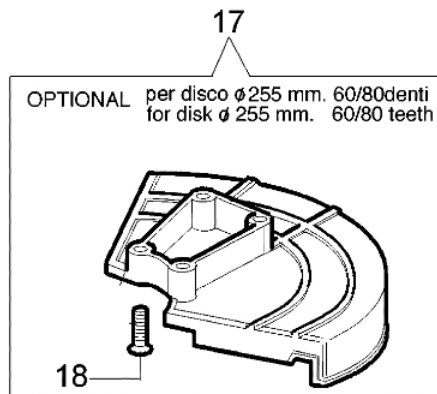

446 BP - Schneidwerkzeuge

Bild Nr.	Anz.	Teilenummer	Beschreibung	Technische Nachricht
1	1	63019001B	Halbautomatischef kpl. Ø2,4	
2	1	3960040R	Schraube	
3	1	4174278	Streifen	
4	4	3802004BR	Schraube	
5	1	4179113A	Schürze	
6	1	4174275	Blatt	
7	1	61042036	Schultz	
8	2	4199005A	Distanzring	
9	1	4199008B	Bundschraube	
10	1	4199004	Feder	
11	1	4199014A	Zundanker	
12	1	4199002	Deckel	
13	1	4095563R	Schneidblatt	
14	1	61052031	Werkzeugsatz	
15	1	61120011	Etichettenkit	
16	1	4174280	Schutzscheibe	
17	1	4174279	Schutzscheibe	
18	4	3802004BR	Schraube	