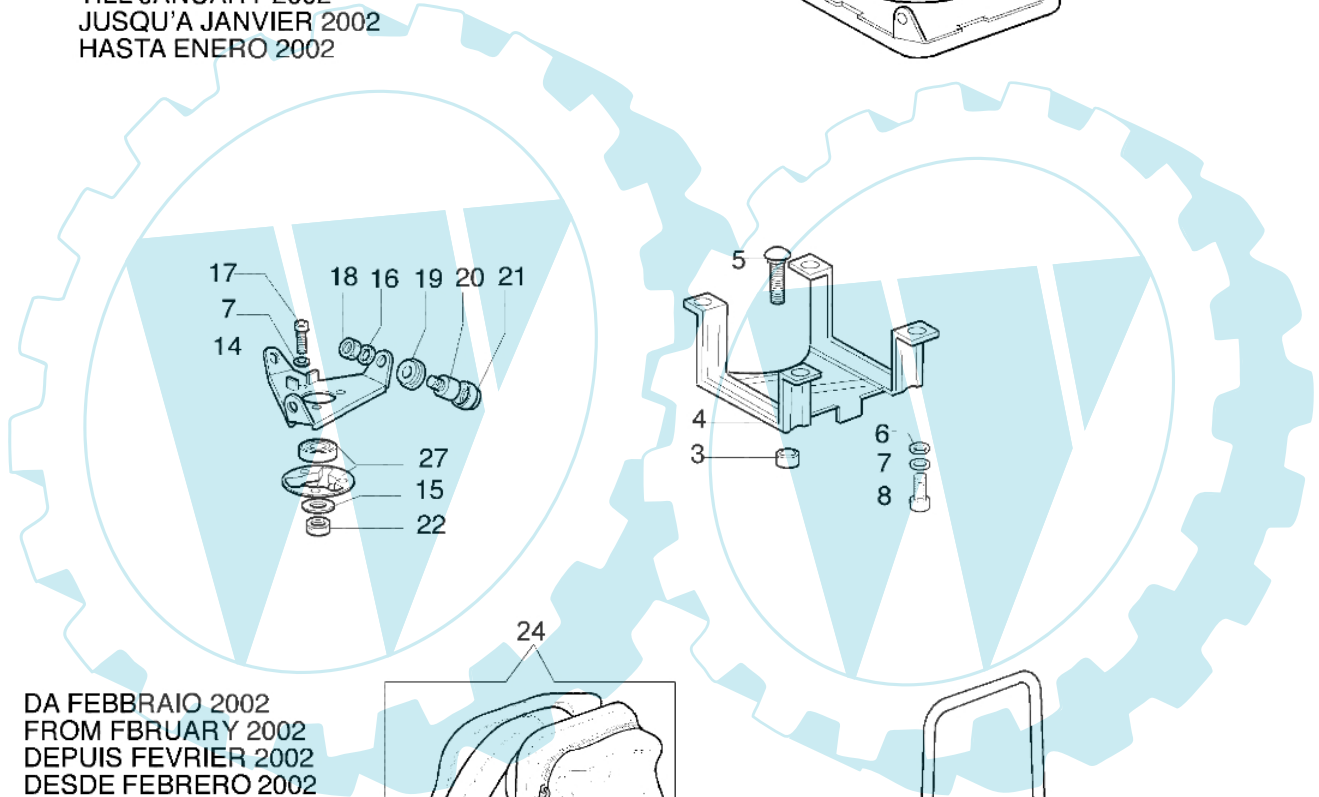

FINO A GENNAIO 2002
TILL JANUARY 2002
JUSQU'A JANVIER 2002
HASTA ENERO 2002