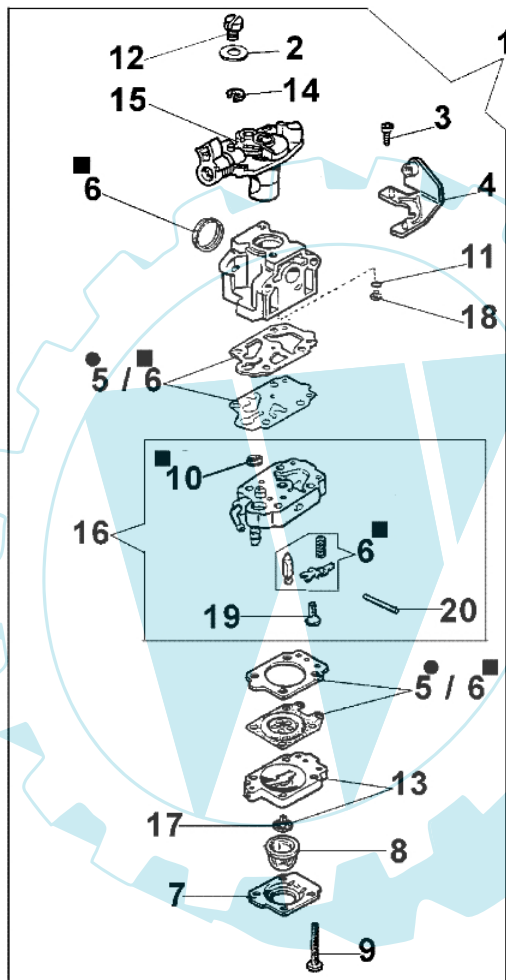

WYK-104 Per i mod. con filtro aria in spugna
WYK-104 For mod. with sponge air filter

WYK-144 Per i mod. con filtro aria in carta
WYK-144 For mod. with paper air filter

5 ● **KIT MEMBRANE E GUARNIZIONI**
DIAPHRAGM & GASKET SET

6 ■ **KIT RIPARAZIONE**
REPAIR SET