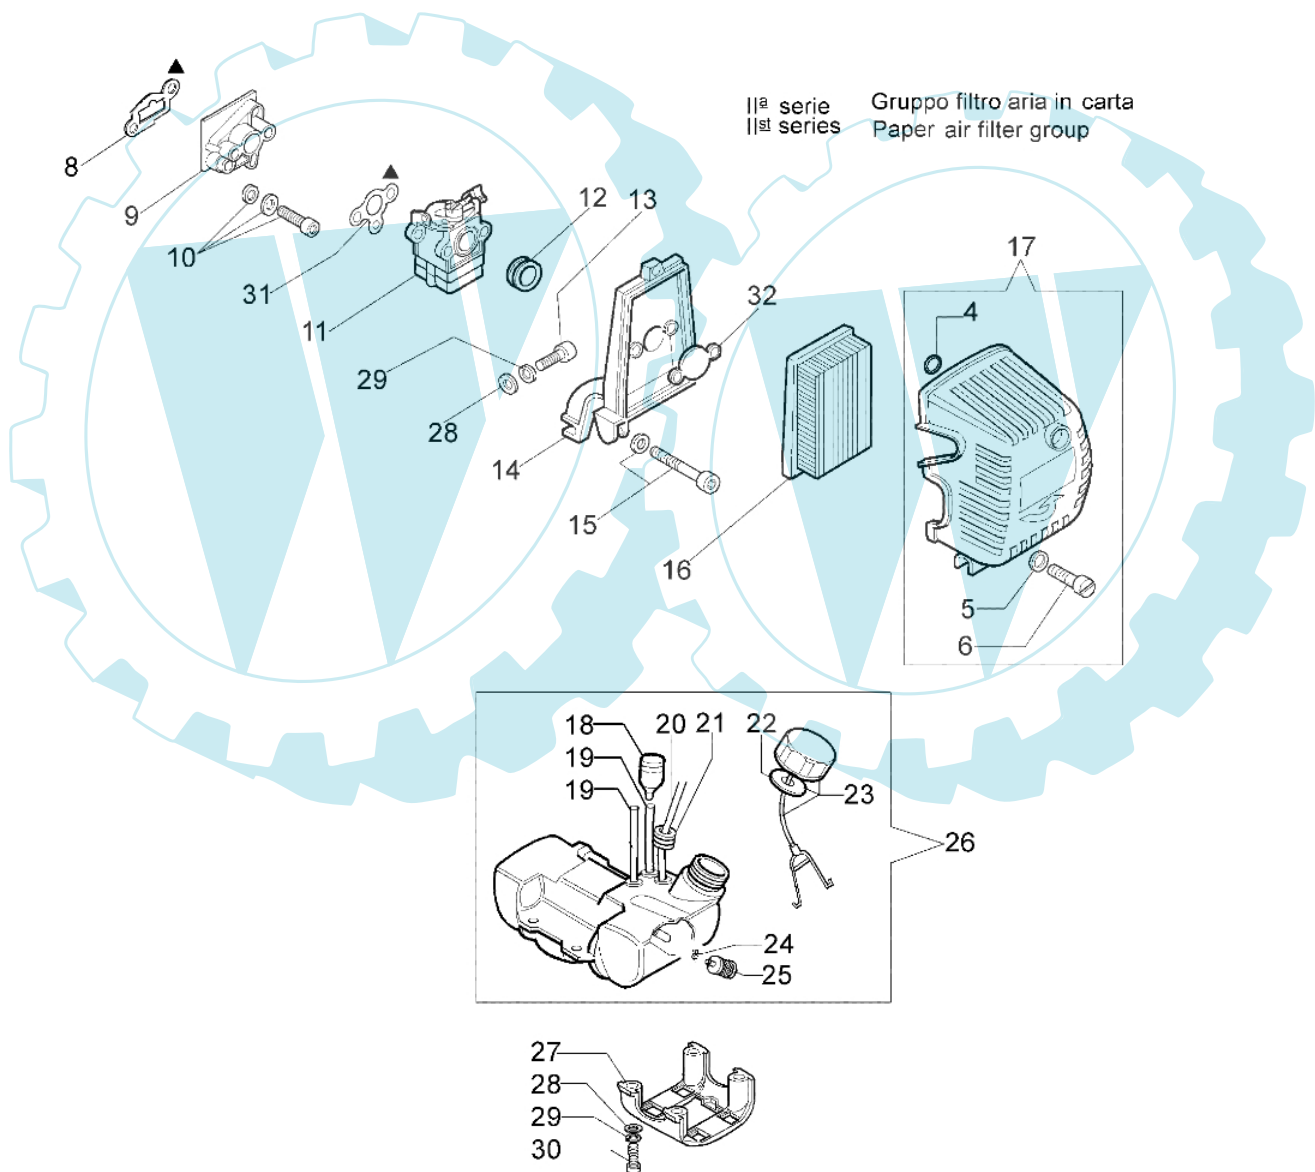

446 BP - Tank un luftfilter

Bild Nr.	Anz.	Teilenummer	Beschreibung	Technische Nachricht
1	1	2318890R	Vergaser WYK-104	
2	1	61112003	Filterhalter	
3	1	61110010AR	Luft filter	
4	1	008200282	O-ring	
5	1	3916006	Scheibe	
6	1	3908036	Schraube	
7	1	61112027	Filterdeckel	
8	1	61110006A	Dichtung	
9	1	61110007	Flansch	
10	2	4175124	Schraube	
11	1	2318968R	Vergaser WYK-143A	
12	1	61120022	Dichtung	
13	1	3801011	Schraube	
14	1	61120024	Filterhalter	
15	2	61112005	Schraube	
16	1	61120018R	Luft filter	
17	1	61122023	Filterdeckel	
18	1	61070011A	Ventiltank	
19	2	61110034	Rohr	
20	2	4100415	Rohr	
21	1	4161211	Buchse	
22	1	61070006	Dichtung	
23	1	61070079R	Tankdeckel	
24	1	4098377	Schelle	
25	1	50010218	Benzinfilter	
26	1	61110024	Tank	
27	1	61040015C	Schienenfuss	
28	4	3918005	Scheibe	
29	4	3819006	Scheibe	
30	4	3801013	Schraube	
31	1	61110008A	Dichtung	
32	1	61120020	Blech	

446 BP - Starter und kupplung

Bild Nr.	Anz.	Teilenummer	Beschreibung	Technische Nachricht
1	1	3912012	Mutter	
2	4	4175089A	Schraube	
3	1	61042004	Schultz	
4	1	4098064	Kerzenstecker	
5	1	4191018R	Scheibe	
6	1	3906041	Schraube	
7	1	3918006	Scheibe	
8	1	004000132R	Feder	
9	1	4098073R	Starterseil	
10	1	4191020A	Starter griff	
11	1	006000829	Scheibe	
12	1	61042001B	Starter komplet	
13	1	3933038	Mutter	
14	2	4191016	Klinke	
15	2	4191017A	Feder	
16	2	3064010	Scheibe	
17	2	3024007	Ring	
18	1	4191143	Mitnehmer	
19	1	3916010	Scheibe	
20	1	4191021AR	Schwungrad	
21	1	4196142R	Zündspule	
22	2	3819006	Scheibe	
23	2	3916005	Scheibe	
24	1	3916006	Scheibe	
25	4	4175071A	Schraube	
26	1	3819010	Scheibe	
27	1	3049005	O-ring	
28	1	3801013	Schraube	
29	1	4191153AR	Kupplung	
30	1	4191027CR	Stift	
31	1	4191028R	Feder	
32	1	4193005R	Kupplunstromel	
33	1	3025022	Ring	
34	1	3035019	Lager	
35	1	61042024	Gehäuse	
36	1	3023008R	Stift	
37	1	3049021	O-ring	
38	1	62010001A	Anpassungsglied	
39	1	62010005	Bolzen	
40	1	3908032R	Schraube	
41	2	3818011A	Kugelscheibe	
42	1	61110105	Kabel	