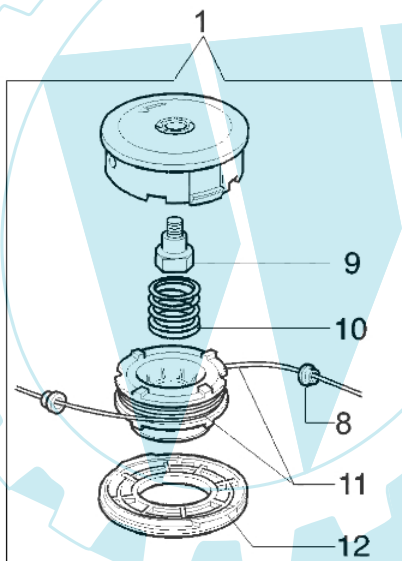

6 ■ **KIT RIPARAZIONE**
REPAIR SET

5 ● **KIT MEMBRANE E GUARNIZIONI**
DIAPHRAGM & GASKET SET

6 ■ **KIT RIPARAZIONE**
REPAIR SET

Bild Nr.	Anz.	Teilenummer	Beschreibung	Technische Nachricht
1	1	2318890R	Vergaser WYK-104	
2	1	2318703	Scheibe	
3	1	2318580	Schraube	
4	1	2318813	Halter	
5	1	2318590	Dichtungen set	
6	1	2318591	Reparatur-satz	
7	1	2318571	Deckel	
8	1	2318572	Kraftstoffpumpe	
9	4	2318585	Schraube	
10	11	003300204	Benzinfilter	
11	1	2318701	O-ring	
12	1	2318577	Mutter	
13	1	2318570	Pumpegehäuse	
14	1	2318189	Ring	
15	1	2318843	Ventil	
16	1	2318842	Pumpegehäuse	
17	1	2318592	Ventil	
18	1	2318891	Duese	
19	1	2318569	Schraube	
20	1	003300201	Bissel	
21	1	2318968R	Vergaser WYK-143A	
22	1	2318969	Pumpegehäuse	
23	1	2318142	Duese	

446 BP - Schneidwerkzeuge

Bild Nr.	Anz.	Teilenummer	Beschreibung	Technische Nachricht
1	1	63019001B	Halbautomatischef kpl. Ø2,4	
2	1	3960040R	Schraube	
3	1	4174278	Streifen	
4	4	3802004BR	Schraube	
5	1	4179113A	Schürze	
6	1	4174275	Blatt	
7	1	61042036	Schultz	
8	2	4199005A	Distanzring	
9	1	4199008B	Bundschraube	
10	1	4199004	Feder	
11	1	4199014A	Zundanker	
12	1	4199002	Deckel	
13	1	4095563R	Schneidblatt	
14	1	61052031	Werkzeugsatz	
15	1	61120011	Etichettenkit	
16	1	4174280	Schutzscheibe	
17	1	4174279	Schutzscheibe	
18	4	3802004BR	Schraube	