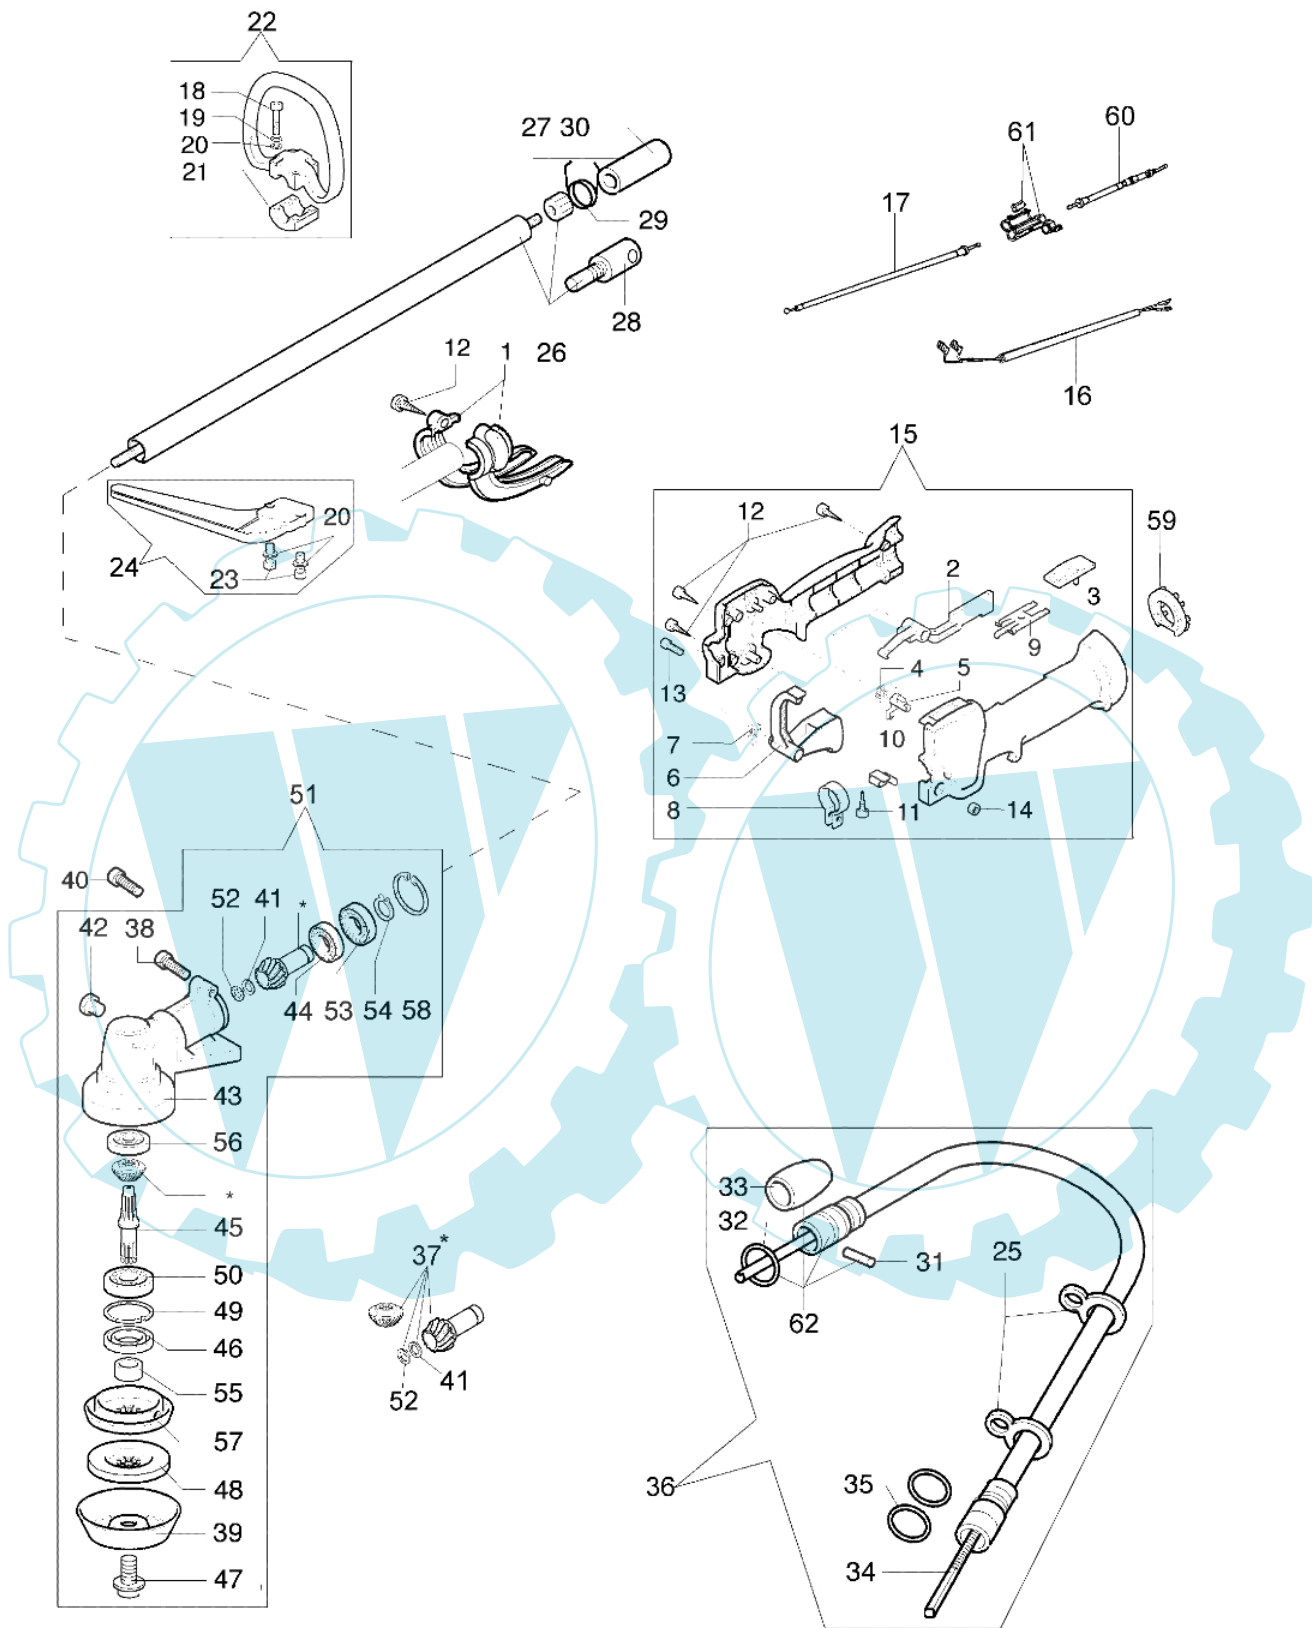

446 BP - Getriebe

Bild Nr.	Anz.	Teilenummer	Beschreibung	Technische Nachricht
1	1	62012009	Schultz	
2	1	61040050A	Hebel	
3	1	61040051	Kombischieber	
4	1	61040057	Feder	
5	1	61040052	Klinke	
6	1	61040049	Gashebel	
7	1	61040056	Feder	
8	1	61040055	Schelle	
9	1	61040053	Blech	
10	1	61040054	Blech	
11	1	3960061	Schraube	
12	3	3960067	Schraube	
13	1	3801011	Schraube	
14	1	3914003	Mutter	
15	1	61042021A	Handgriff	
16	1	4100466A	Kabel	
17	1	62010010A	Gaskabel	
18	4	3801017R	Schraube	
19	6	3819006	Scheibe	
20	4	3918010	Kugelscheibe	
21	1	61040061	Kragen	
22	1	61042039	Handgriff	
23	2	3801015	Schraube	
24	1	61042026	Schultz	
25	1	62020012	Befestigung kabel	
26	1	4193079	Rohr Ø28	
27	1	4193053R	Welle	
28	1	4193080	Verlaengerung	
29	1	4193078	Feder	
30	1	4137038	Dichtung	
31	1	3022010	Stift	
32	1	3049009	O-ring	
33	1	4197062	Schultz	
34	1	4137005DR	Flexibel welle	
35	2	3049008	O-ring	
36	1	4197018ER	Flexible welle	
37	1	61040133	Antriebskit Ø28	
38	1	3901016	Schraube	
39	1	4100456R	Schultz	
40	1	3901008	Schraube	
41	1	4138311A	Ring	
42	1	61040071R	Stopfen	
43	1	61040144	Getriebe gehause	
44	1	3034010	Lager	
45	1	61040106A	Stift	
46	1	3050018	Kobelring	
47	1	61040074AR	Schraube	
48	1	4179089R	Flansch	
49	1	3025022	Ring	
50	1	3034012R	Lager	
51	1	61042032BR	Kegelradantrieb Ø28	
52	1	3025009	Ring	
53	1	3035023	Lager	
54	1	3024010R	Ring	
55	1	61040066	Distanzstuck	
56	1	3034018	Lager	
57	1	61040145R	Deckel	
58	1	3025019	Ring	
59	1	4193076	Toranschluss	
60	1	62020002	Gaskabel	
61	1	044000058A	Dichtung	
62	1	4197017ER	Mantel	