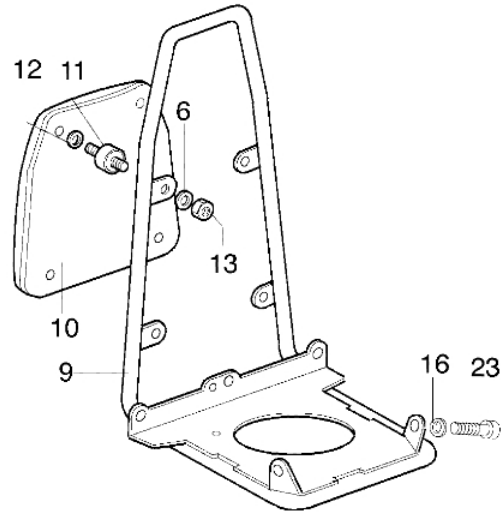

446 BP - Chassis