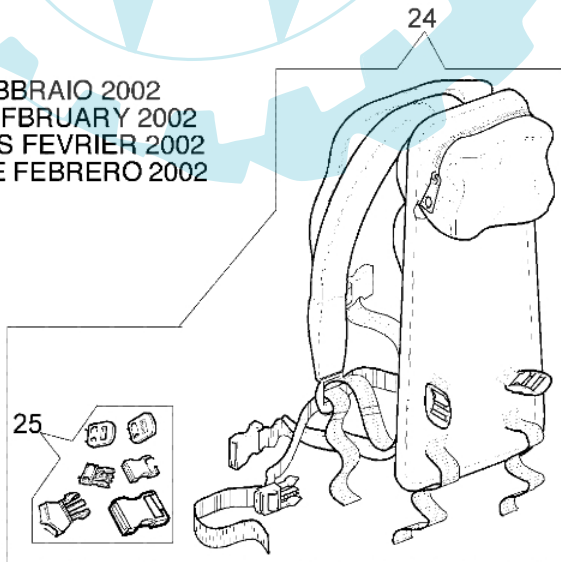

446 BP - Chassis

FINO A GENNAIO 2002
TILL JANUARY 2002
JUSQU'A JANVIER 2002
HASTA ENERO 2002

DA FEBBRAIO 2002
FROM FEBRUARY 2002
DEPUIS FEVRIER 2002
DESDE FEBRERO 2002

Bild Nr.	Anz.	Teilenummer	Beschreibung	Technische Nachricht
1	1	4100418A	Keilriemen	
2	1	4100146A	Feder	
3	1	4165023	Distanzstück	
4	1	4193004	Halter	
5	1	3910023	Schraube	
6	3	3916005	Scheibe	
7	6	3819006	Scheibe	
8	3	3801011	Schraube	
9	1	4193002	Rahmen	
10	1	4100333	Lager	
11	4	3058012	Stosshaempfer	
12	4	3918005	Scheibe	
13	4	3912005	Mutter	
14	1	4193003	Halter	
15	2	3916010	Scheibe	
16	3	3819010	Scheibe	
17	3	3801008	Schraube	
18	3	034000013	Mutter	
19	3	4193030	Buchse	
20	3	3058011	Stosshaempfer	
21	3	4193029	Buchse	
22	1	3914014	Mutter	
23	2	3806031	Schraube	
24	1	62020030	Keilriemen	
25	1	62022030	Schieber kit	
26	1	62020031	Rahmen	
27	1	4095138A	Deckel	