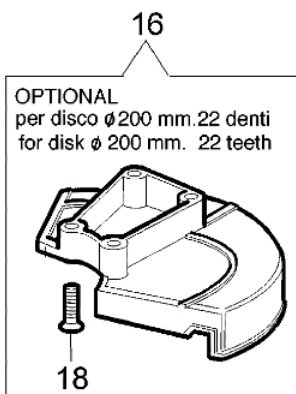

446 BP - Schneidwerkzeuge

Bild Nr.	Anz.	Teilenummer	Beschreibung	Technische Nachricht
1	1	63019001B	Halbautomatischef kpl. Ø2,4	
2	1	3960040R	Schraube	
3	1	4174278	Streifen	
4	4	3802004BR	Schraube	
5	1	4179113A	Schürze	
6	1	4174275	Blatt	
7	1	61042036	Schultz	
8	2	4199005A	Distanzring	
9	1	4199008B	Bundschraube	
10	1	4199004	Feder	
11	1	4199014A	Zundanker	
12	1	4199002	Deckel	
13	1	4095563R	Schneidblatt	
14	1	61052031	Werkzeugsatz	
15	1	61120011	Etichettenkit	
16	1	4174280	Schutzscheibe	
17	1	4174279	Schutzscheibe	
18	4	3802004BR	Schraube	