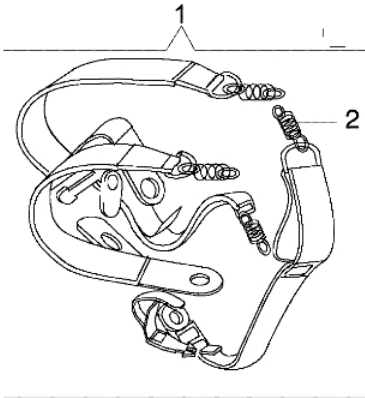

446 BP - Chassis